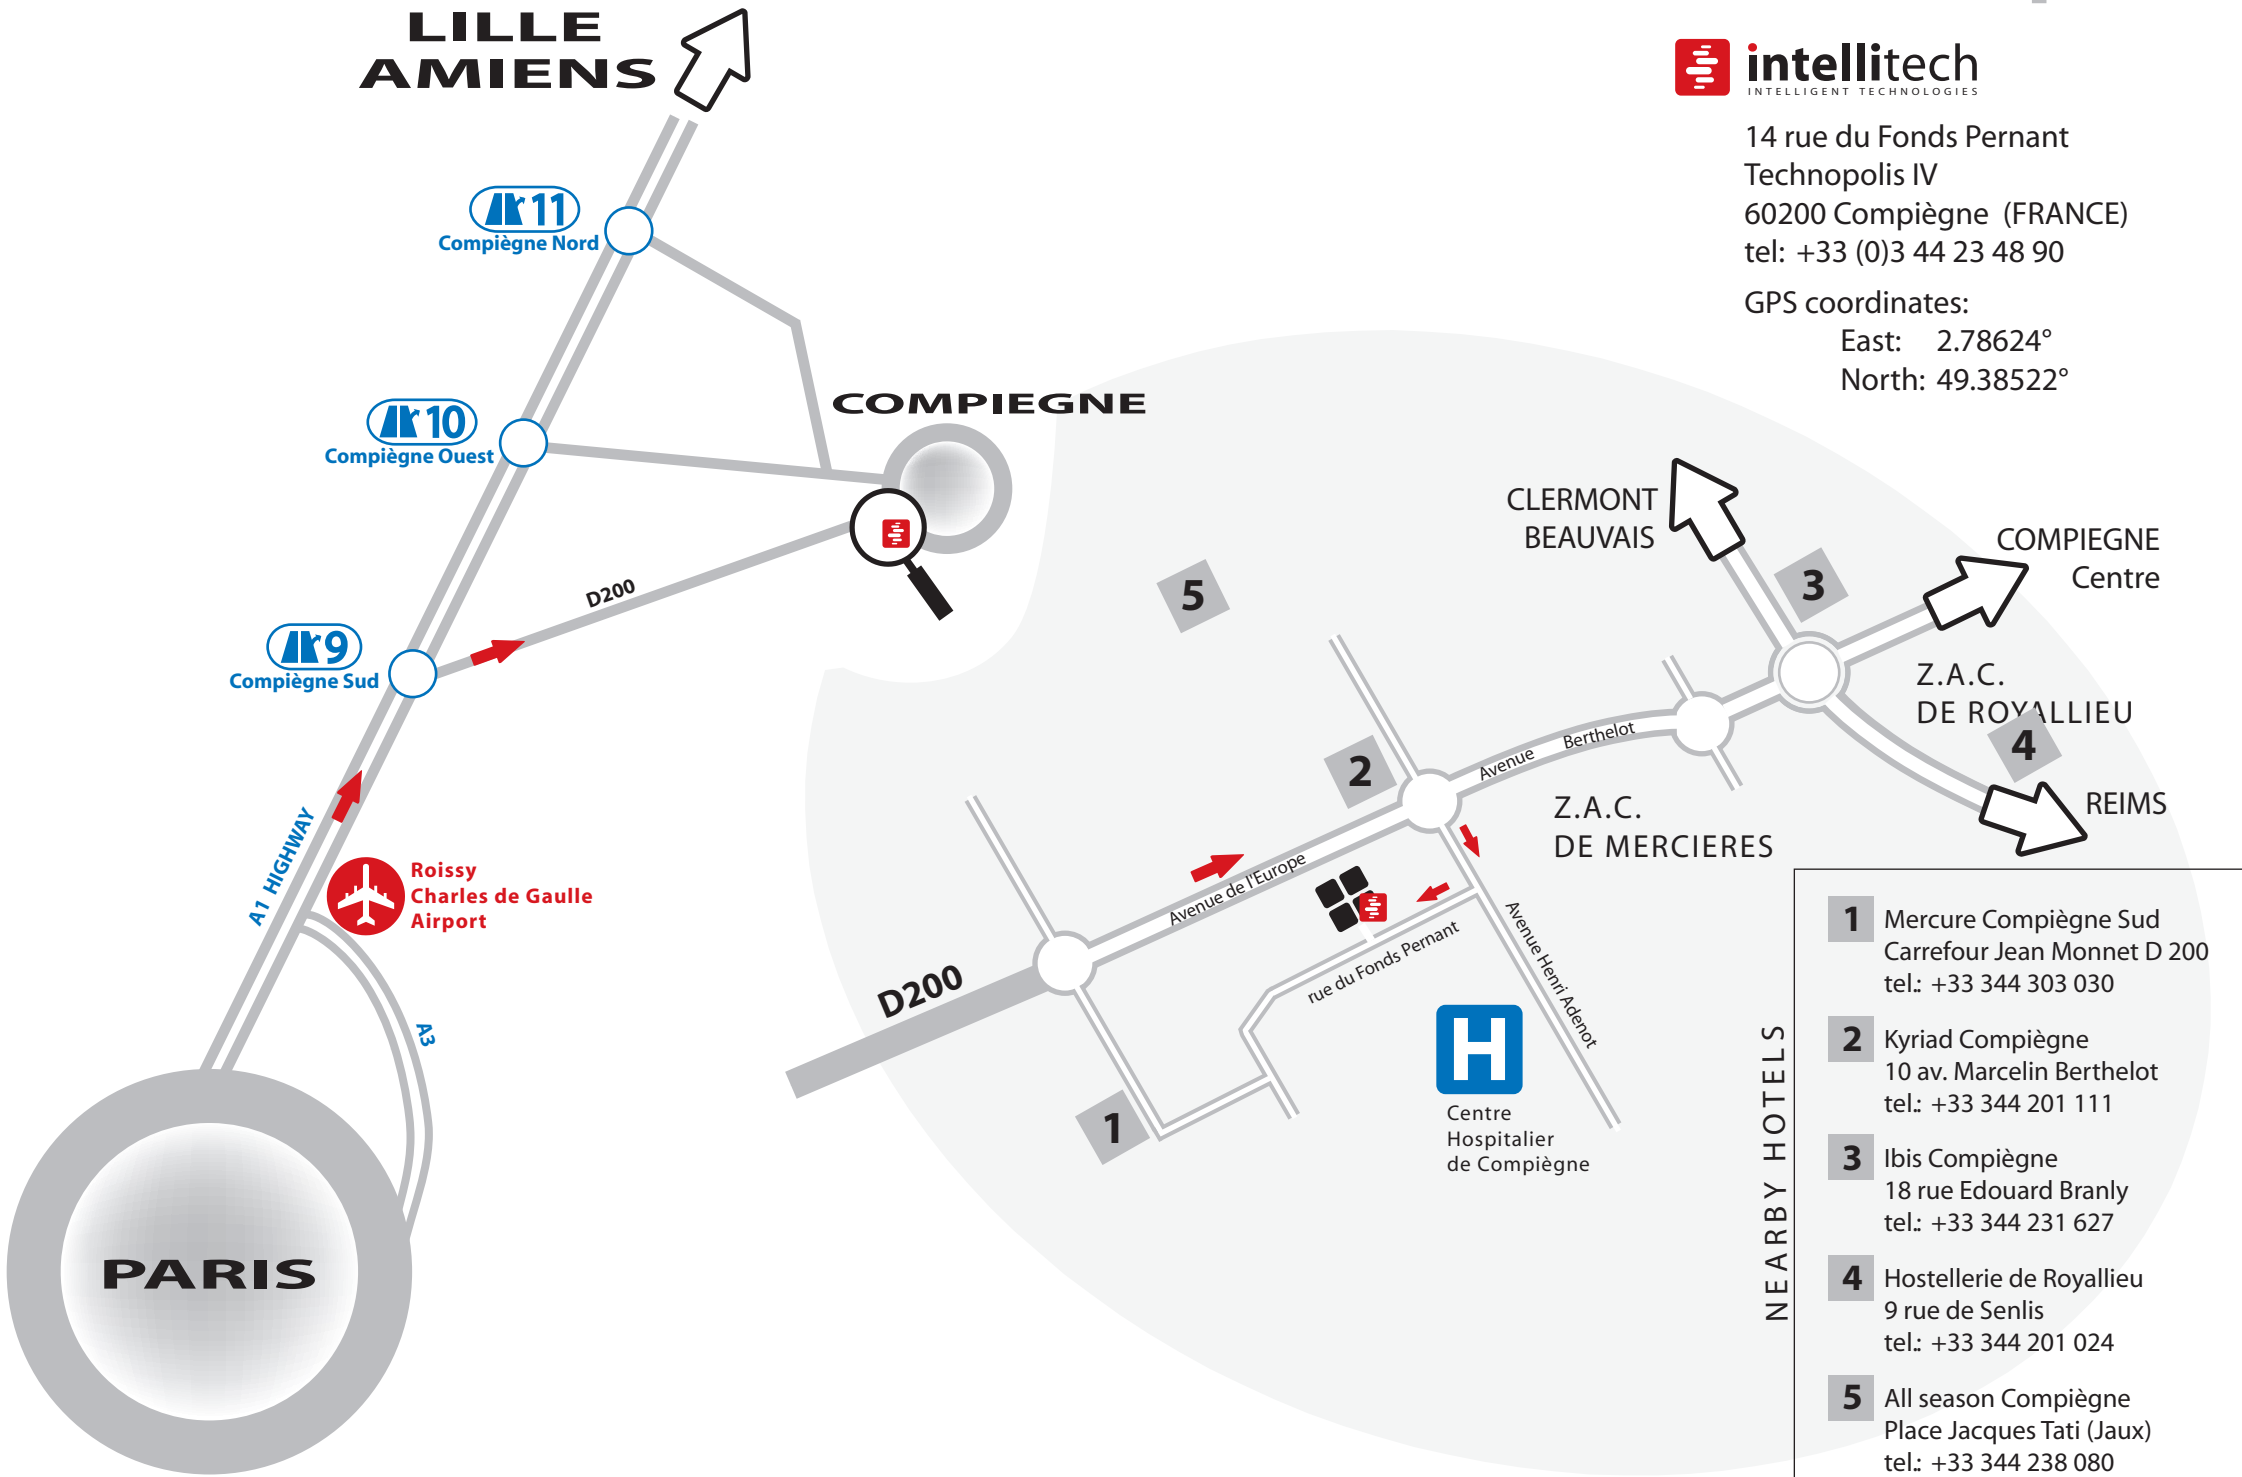

Access Map

14 rue du Fonds Pernant
Technopolis IV
60200 Compiègne (FRANCE)
tel: +33 (0)3 44 23 48 90

GPS coordinates:
East: 2.78624°
North: 49.38522°

NEARBY HOTELS

- 1** Mercure Compiègne Sud
Carrefour Jean Monnet D 200
tel.: +33 344 303 030
- 2** Kyriad Compiègne
10 av. Marcelin Berthelot
tel.: +33 344 201 111
- 3** Ibis Compiègne
18 rue Edouard Branly
tel.: +33 344 231 627
- 4** Hostellerie de Royallieu
9 rue de Senlis
tel.: +33 344 201 024
- 5** All season Compiègne
Place Jacques Tati (Jaux)
tel.: +33 344 238 080