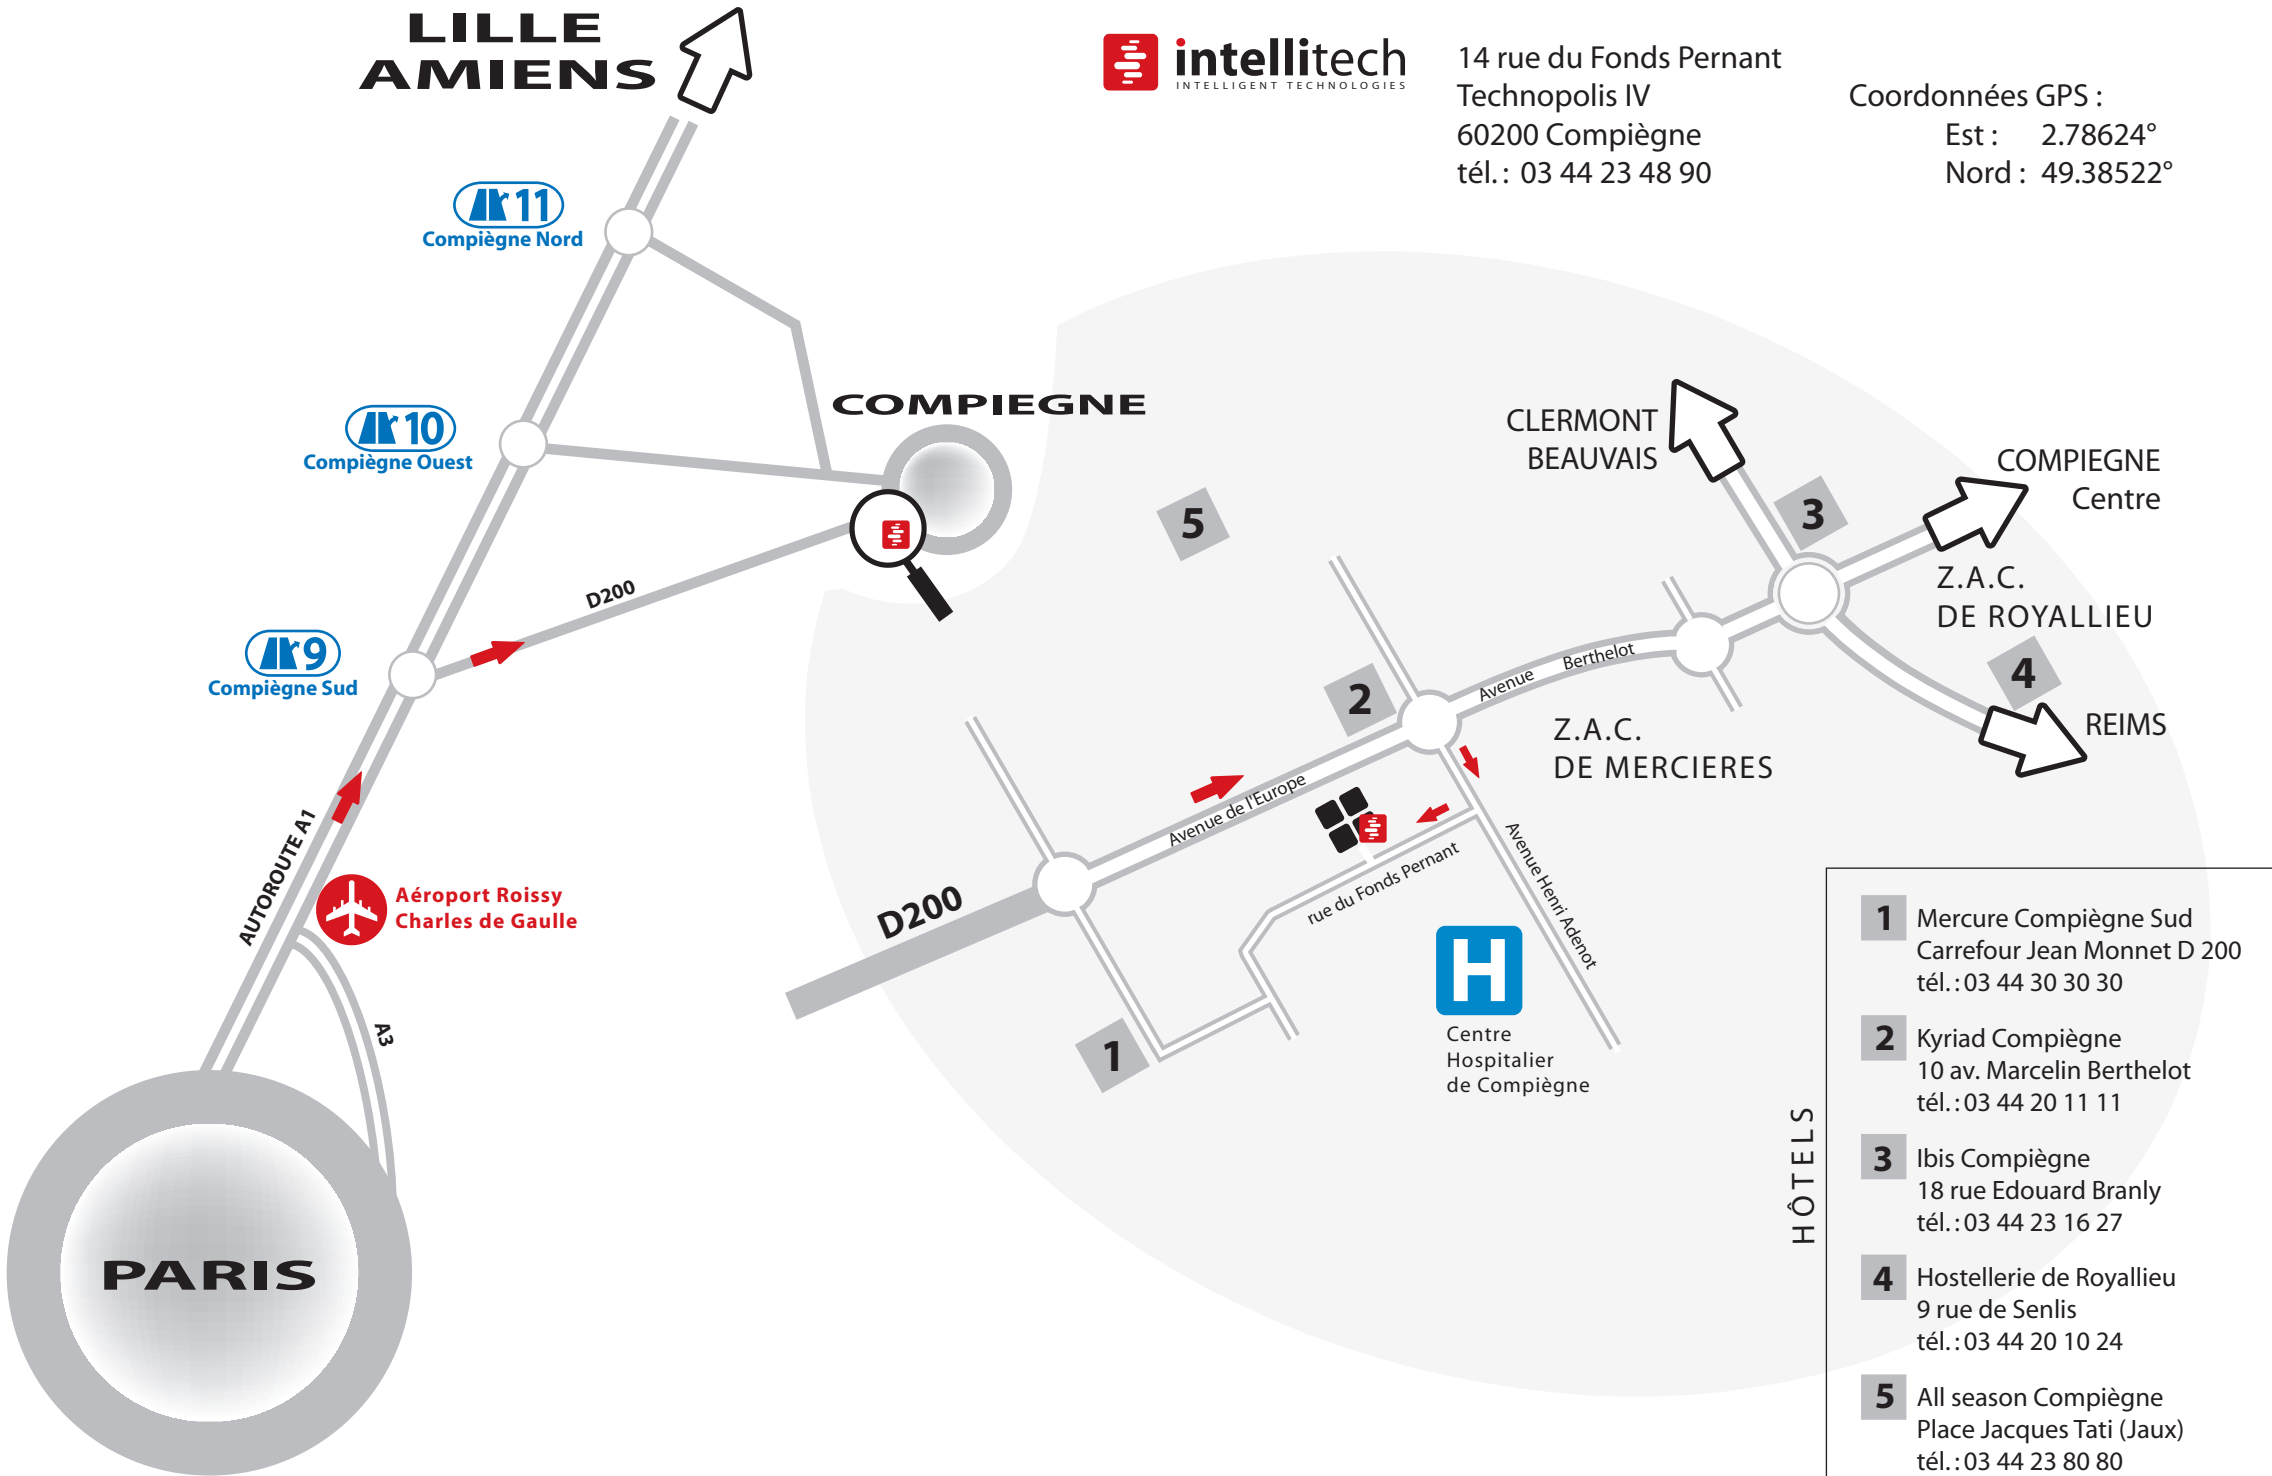

Plan d'accès

14 rue du Fonds Pernant
Technopolis IV
60200 Compiègne
tél. : 03 44 23 48 90

Coordonnées GPS :
Est : 2.78624°
Nord : 49.38522°

- HÔTELS**
- 1** Mercure Compiègne Sud
Carrefour Jean Monnet D 200
tél. : 03 44 30 30 30
 - 2** Kyriad Compiègne
10 av. Marcelin Berthelot
tél. : 03 44 20 11 11
 - 3** Ibis Compiègne
18 rue Edouard Branly
tél. : 03 44 23 16 27
 - 4** Hostellerie de Royallieu
9 rue de Senlis
tél. : 03 44 20 10 24
 - 5** All season Compiègne
Place Jacques Tati (Jaux)
tél. : 03 44 23 80 80